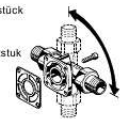

DA74C

- D Drehbares Anschlußstück
- GB Flange
- F Raccord à bride
- NL Verdraaibaar aansluitstuk
- PT Dispositivo a flangia
- E Unión de brida
- RU Фланец