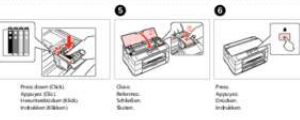

1 Upgrading Déballage Auspacken

2 Turning On Mettre sous tension Einschalten Einschalten

[You're reading an excerpt. Click here to read official EPSON WORKFORCE WF-7015 user guide](http://yourpdfguides.com/dref/5193077)
<http://yourpdfguides.com/dref/5193077>