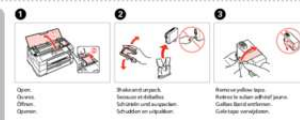

1 Upgrading Déballage Auspacken

2 Turning On Mettre sous tension Einschalten Einschalten

[You're reading an excerpt. Click here to read official EPSON WORKFORCE WF-7015 user guide](http://yourpdfguides.com/dref/5193077)
<http://yourpdfguides.com/dref/5193077>